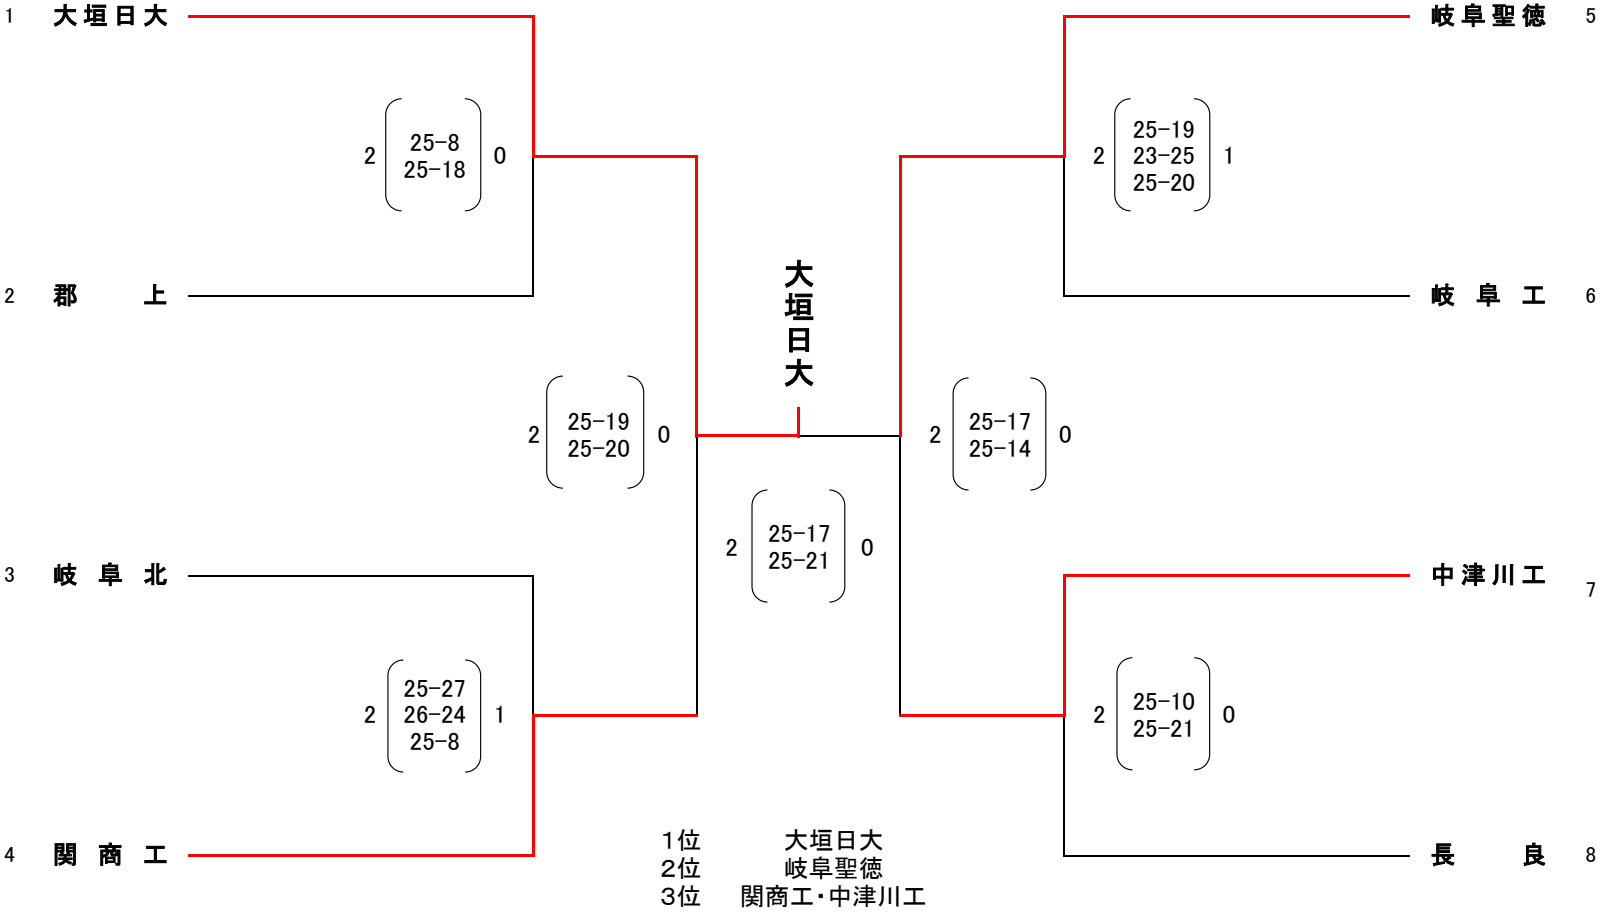

平成29年度 第11回 県高校スプリングチャレンジカップ

男子 1部A

平成29年4月29日(土)
会場 郡上高等学校

平成29年度 第11回 県高校スプリングチャレンジカップ

男子 1部B

平成29年4月29日(土)
会場 武義高等学校